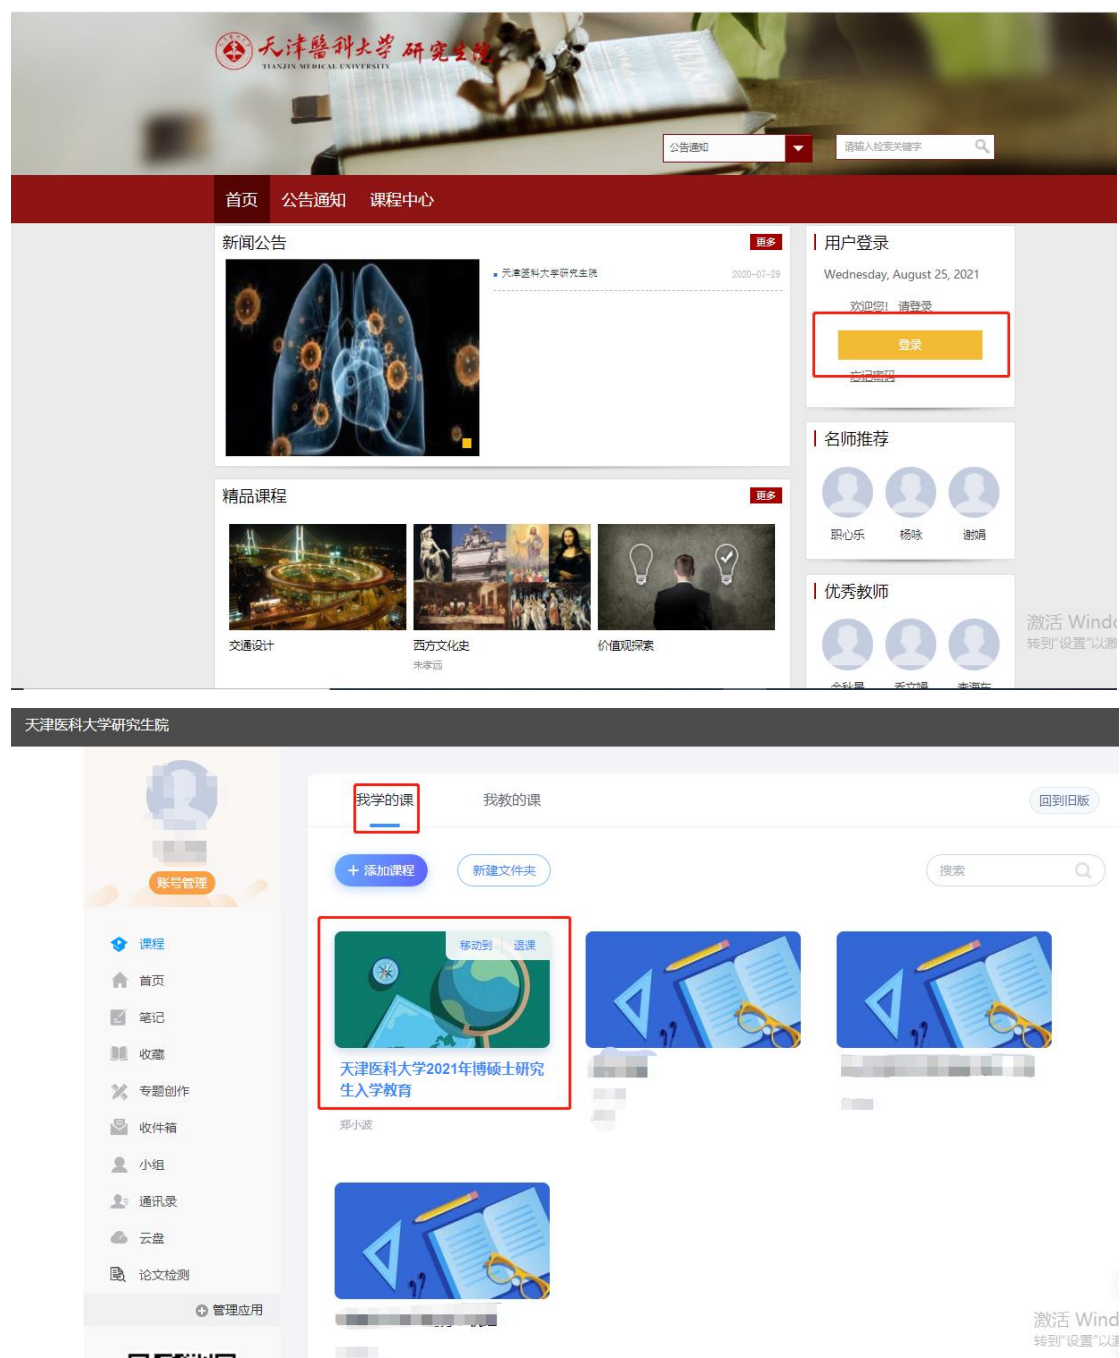

《天津医科大学 2021 级博硕士研究生入学教育》 直播观看说明

研究生可以通过以下两种方式观看直播：

一、通过登录手机 APP “学习通”，点击“其他方式登录”输入单位天津医科大学研究生院，登录账号为本人学号，初始密码：s654321s，首次登陆平台后请及时核对课程及个人相关信息，修改密码。在课程中找到“我学的课”，打开《新生入学教育》，在第 1 章节中打开即可观看直播视频。

学习通 APP 下载二维码

学习通观看流程

二、通过学校研究生院主页 (<http://tmuyjs.boya.chaoxing.com>) 的【网络教学平台】，登录账号为本人学号，初始密码：s654321s，首次登陆平台后请及时核对课程及个人相关信息，修改密码。登录后在“我学的课”中打开并观看直播：

课程章节

1

2021年博硕士研究生入学教育直播

1.1 2021年博硕士研究生入学教育直播观看地址

天津医科大学2021年博硕士研究生入学教育